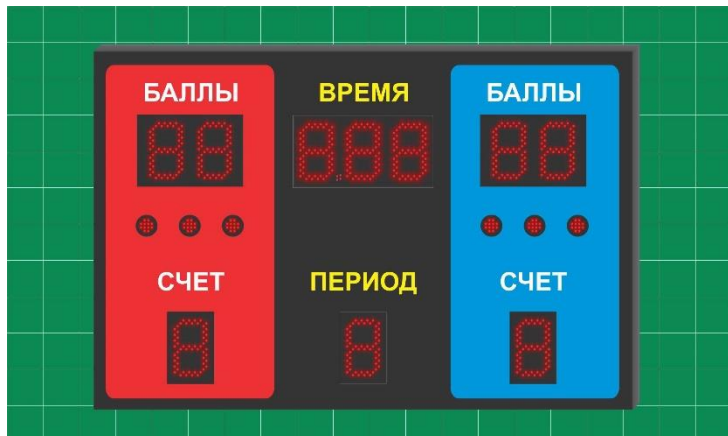

Табло для вольной борьбы

Модель: ТВБ1500х1000а

Комплект поставки:

Табло - 1шт.

Паспорт с руководством по эксплуатации - 1шт.

Пульт управления табло (длина кабеля 20м) - 1шт.

Техническая спецификация:

Общие характеристики		Отображение	
Размеры табло, мм:	1500 x 1000 x 100	Светодиоды:	Суперяркие овальные d 5мм
Вес табло (кг):	Не более 30 кг.	Лицевая панель:	Синяя, красная, черная
Питание:	220 В, 50 Гц.	Время:	Вид 8.88, высота 20см.
Цвет светодиодов:	Красный, белый, желтый	Баллы:	Вид 88, высота 20см.
Сирена:	В комплекте	Счет:	Вид 8, высота 20см.
Управление:	Проводной пульт	Период:	Вид 8, высота 20см.
Крепление:	Настенное	Тайм-ауты:	По 3 кластера для каждой команды.