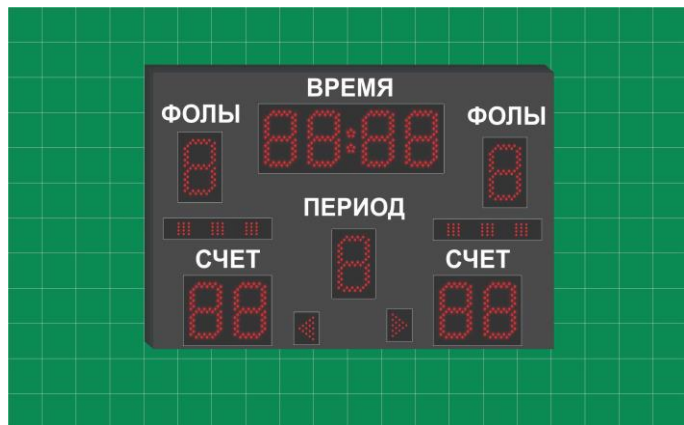

Футбольное табло (Уличное)

Модель: МФТ1200x800Б

Комплект поставки:

Табло - 1шт.

Паспорт с руководством по эксплуатации - 1шт.

Пульт управления табло (длина кабеля 20м) - 1шт.

Техническая спецификация:

Общие характеристики		Отображение	
Размеры табло, мм:	1200 x 800 x 100	Светодиоды:	Суперяркие овальные d 5мм
Вес табло (кг):	Не более 15 кг.	Лицевая панель:	Синяя/красная, черная
Питание:	220 В, 50 Гц.	Время:	Вид 88.88, высота 10см.
Цвет светодиодов:	Красный (возможны другие цвета)	Счет:	Вид 88, высота 10см.
Сирена:	В комплекте	Фолы:	Вид 8, высота 20см.
Управление:	Проводной пульт	Период:	Вид 8, высота 10см.
Крепление:	Настенное	Названия команд:	Аппликация
Условия эксплуатации:	Уличное до -40 до +50 С°	Тайм-аут:	По 3 кластера для каждой команды

Описание:

Футбольное табло является неотъемлемой частью настоящего футбола. Предлагаем вам уличное футбольное табло, идеально подходящее для проведения игр на спортивных уличных площадках.

Эксплуатация табло возможна в любое время суток. Благодаря суперярким светодиодам, можно проводить игры как днем, так и вечером.

Возможна так же эксплуатация в зимнее время. Табло способно выдержать разницу температур от -40 до +50 градусов по Цельсию, что позволяет использовать его как в зимнее, так и в летнее время.

Управление осуществляется с помощью пульта управления, подключенного к кабелю, благодаря чем гарантирован отличный уровень сигнала без каких-либо сбоев. Пульт подключается с помощью съемного коннектора.